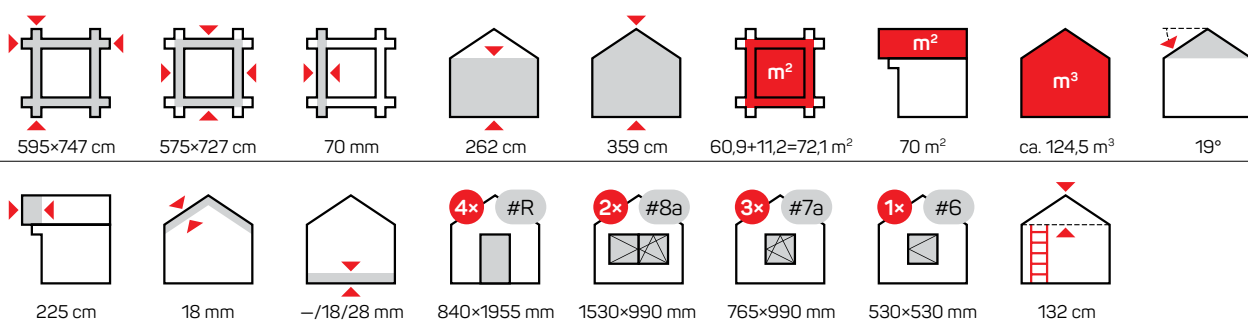

TOLEDO D

Art 111147

Premium